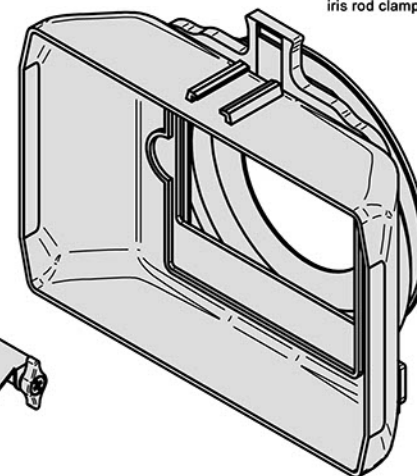

CS-G0836
Module 0.8 | 36 teeth

CS-G0648
Module 0.6 | 48 teeth

CS-G0560
Module 0.5 | 60 teeth

CS-G0575
Module 0.5 | 75 teeth

CS-M100
CS-152 15mm iris rod
clamp included

CS-M214
4x4 filter holder,
compatible with CS-M210