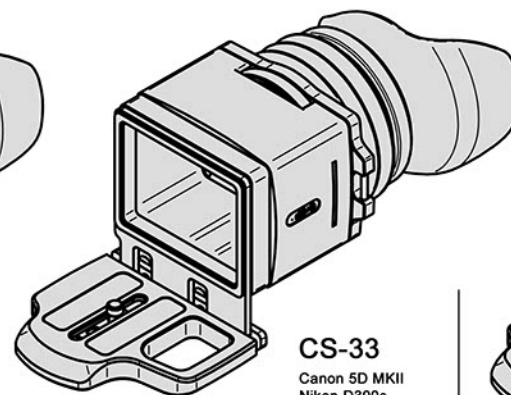

CS-M210
4x4 filter holder and 15mm
iris rod clamp included

CS-21050
French flag, compatible
with CS-M210

CS-30

Canon 1D MKIV, 5D MKII, 7D, 60D, 550D
Nikon D3s, D300s, D90, D3100
Pentax K-5, K-7 K-x

CS-32

Canon 7D, 60D, 550D
Nikon D90, D3100
Pentax K-5, K-7 K-x