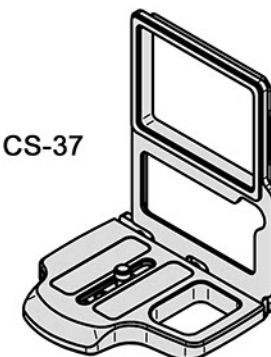

CS-302

CS-303

CS-304

CS-ABRIX

CS-1512	120mm iris rod	x1
CS-1522	250mm iris rod	x1
CS-P1	Shoulder pad	x1
CS-M0	Camera mount	x1
CS-151	Perpendicular clamp	x1
CS-155	Rod connector	x1

CS-STYX

CS-1522	250mm iris rod	x1
CS-1546	460mm iris rod	x2
CS-H1	Grip handle	x2
CS-P1	Shoulder pad	x1
CS-M1	Camera/tripod mount	x1
CS-152	Dual parallel clamp	x1
CS-153	Triple clamp	x1