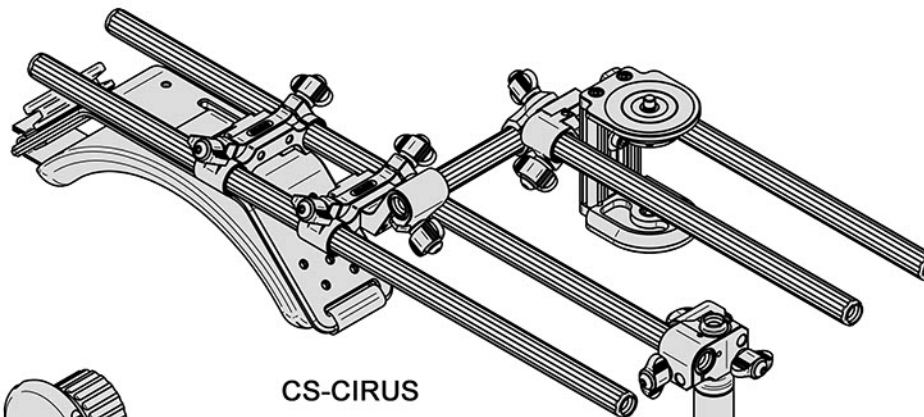

CS-CIRUS

CS-1512	120mm iris rod	x1
CS-1522	250mm iris rod	x2
CS-1546	460mm iris rod	x2
CS-H1	Grip handle	x1
CS-P1	Shoulder pad	x1
CS-M1	Camera/tripod mount	x1
CS-152	Dual parallel clamp	x1
CS-153	Triple clamp	x2