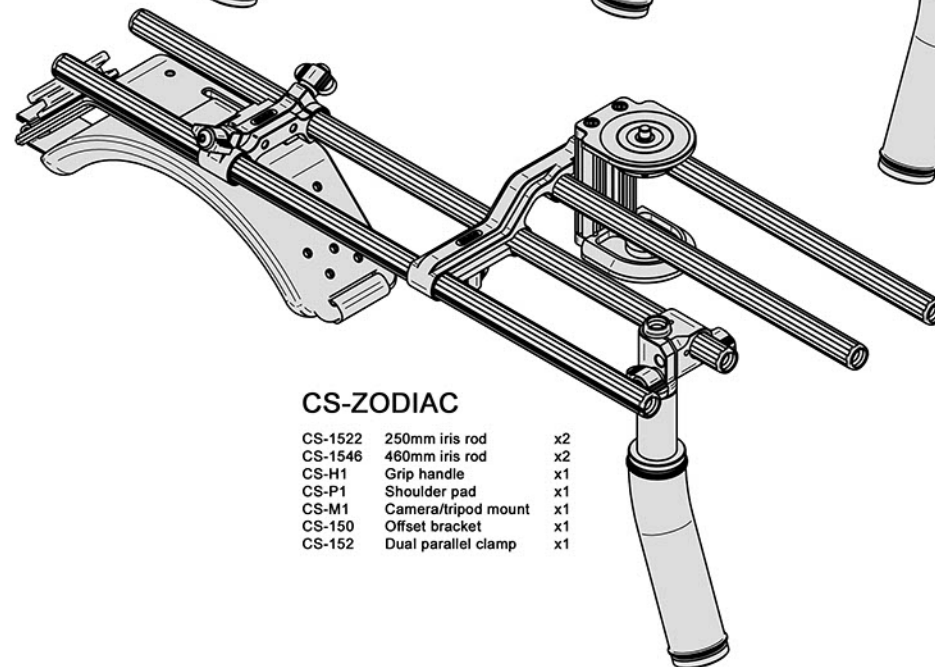

CS-BS-CILIX

CS-M100	Matte-box flexible hood	x1
CS-30	View-finder loupe	x1
CS-1522	250mm iris rod	x3
CS-H1	Grip handle	x2
CS-M1	Camera/tripod mount	x1
CS-153	Triple clamp	x1