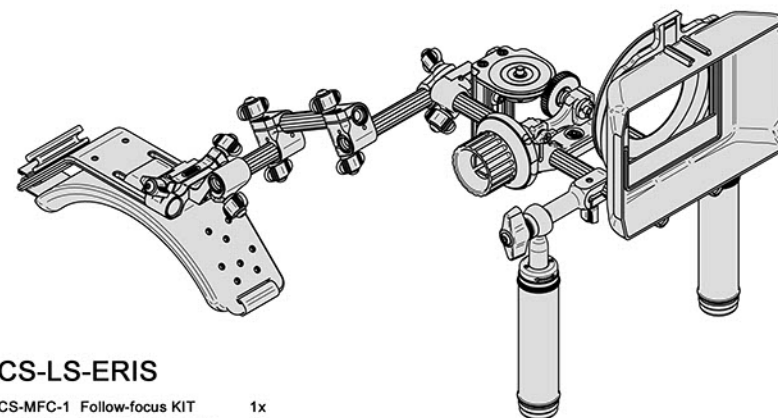

CS-LS-ERIS

CS-MFC-1	Follow-focus KIT	1x
CS-M210	Matte-box 4x4 filter	1x
CS-1509	90mm iris rod	x1
CS-1512	120mm iris rod	x2
CS-1522	250mm iris rod	x2
CS-H2	Telescopic handle	x2
CS-P1	Shoulder pad	x1
CS-M1	Camera/tripod mount	x1
CS-151	Perpendicular clamp	x2
CS-153	Triple clamp	x2