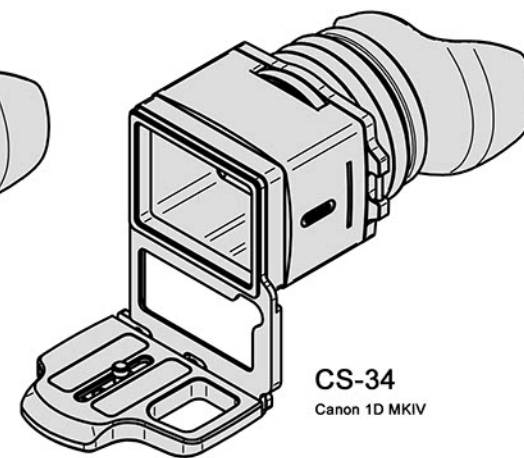

Canon 1D MKIV, 5D MKII, 7D, 60D, 550D
Nikon D3s, D300s, D90, D3100
Pentax K-5, K-7 K-x

Canon 7D, 60D, 550D
Nikon D90, D3100
Pentax K-5, K-7 K-x

Canon 5D MKII
Nikon D300s

CS-34

Canon 1D MKIV