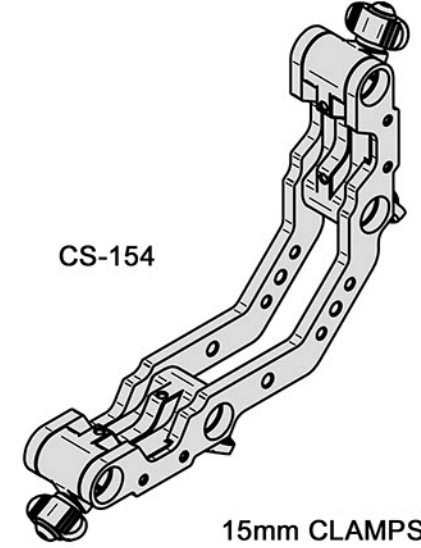

CS-144

CS-150

CS-151

CS-152

CS-153

CS-154

15mm IRIS RODS

CS-394

CONNECTORS / ADAPTORS

HDRB

CS-155

CS-156

CS-157

CS-396

CS-397

CS-M0

CS-M1

CS-M2

CS-M8

15mm CLAMPS

CS-MFC-1

CS-290
Flexible gear ring set
Module 0.8

CS-291
Flexible gear ring (clamp not incl.)
Module 0.8

CS-G0846
Module 0.8 | 46 teeth
STANDARD

CS-G0836
Module 0.8 | 36 teeth

CS-G0648
Module 0.6 | 48 teeth

CS-G0560
Module 0.5 | 60 teeth

CS-G0575
Module 0.5 | 75 teeth

CS-M100
CS-152 15mm iris rod
clamp included

CS-M214
4x4 filter holder,
compatible with CS-M210