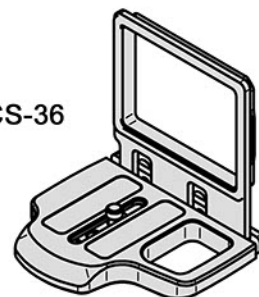

Canon 1D MKIV, 5D MKII, 7D, 60D, 550D
Nikon D3s, D300s, D90, D3100
Pentax K-5, K-7 K-x

Canon 7D, 60D, 550D
Nikon D90, D3100
Pentax K-5, K-7 K-x

Canon 5D MKII
Nikon D300s

Canon 1D MKIV

CS-36