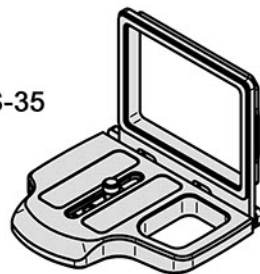

Canon 1D MKIV, 5D MKII, 7D, 60D, 550D
Nikon D3s, D300s, D90, D3100
Pentax K-5, K-7 K-x

Canon 7D, 60D, 550D
Nikon D90, D3100
Pentax K-5, K-7 K-x

Canon 5D MKII
Nikon D300s

Canon 1D MKIV

CS-35