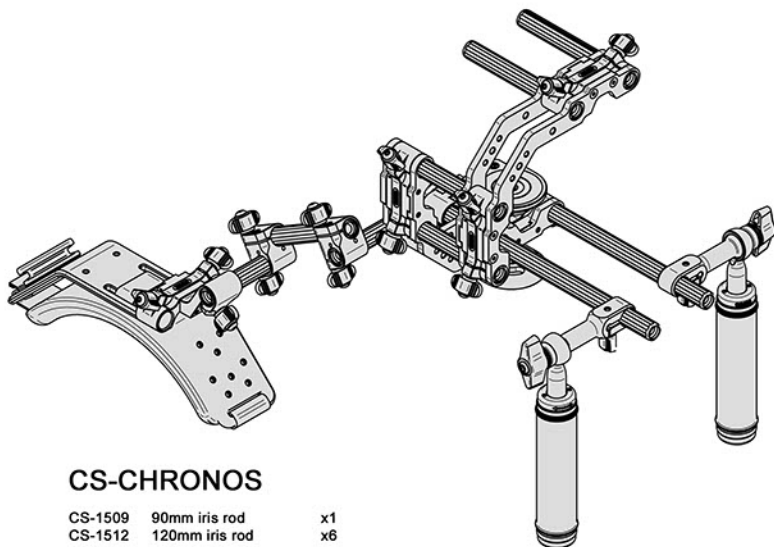

CS-CHRONOS

CS-1509	90mm iris rod	x1
CS-1512	120mm iris rod	x6
CS-1522	250mm iris rod	x2
CS-H2	Telescopic handle	x2
CS-P1	Shoulder pad	x1
CS-M1	Camera/tripod mount	x1
CS-151	Perpendicular clamp	x2
CS-153	Triple clamp	x2
CS-154	Quad clamp	x2