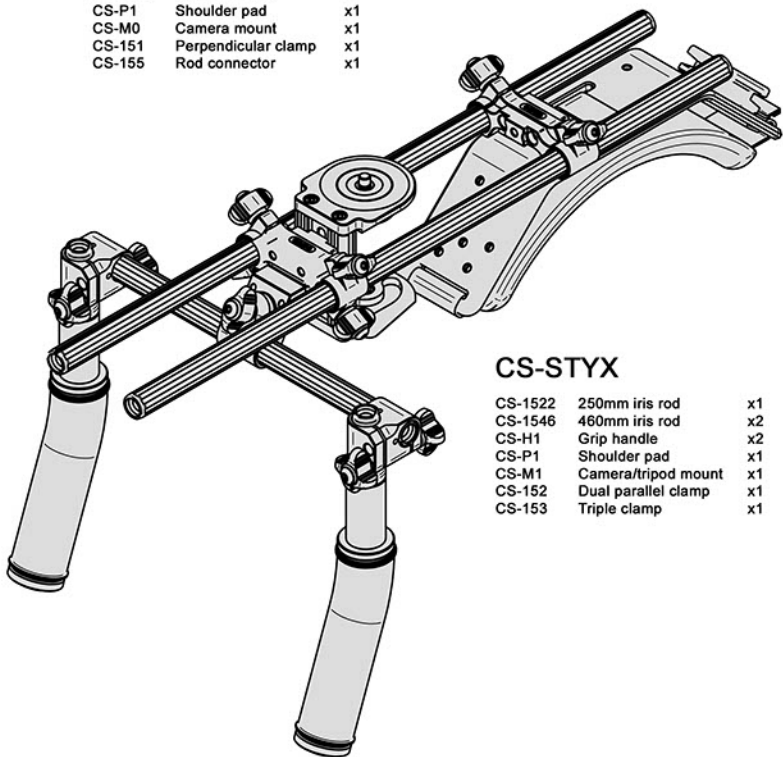

CS-302

CS-303

CS-304

CS-ABRIX

CS-1512	120mm iris rod	x1
CS-1522	250mm iris rod	x1
CS-P1	Shoulder pad	x1
CS-M0	Camera mount	x1
CS-151	Perpendicular clamp	x1
CS-155	Rod connector	x1

CS-STYX

CS-1522	250mm iris rod	x1
CS-1546	460mm iris rod	x2
CS-H1	Grip handle	x2
CS-P1	Shoulder pad	x1
CS-M1	Camera/tripod mount	x1
CS-152	Dual parallel clamp	x1
CS-153	Triple clamp	x1

CS-CILIX

CS-1522	250mm iris rod	x3
CS-H1	Grip handle	x2
CS-M1	Camera/tripod mount	x1
CS-153	Triple clamp	x1

CS-BS-CILIX

CS-M100	Matte-box flexible hood	x1
CS-30	View-finder loupe	x1
CS-1522	250mm iris rod	x3
CS-H1	Grip handle	x2
CS-M1	Camera/tripod mount	x1
CS-153	Triple clamp	x1