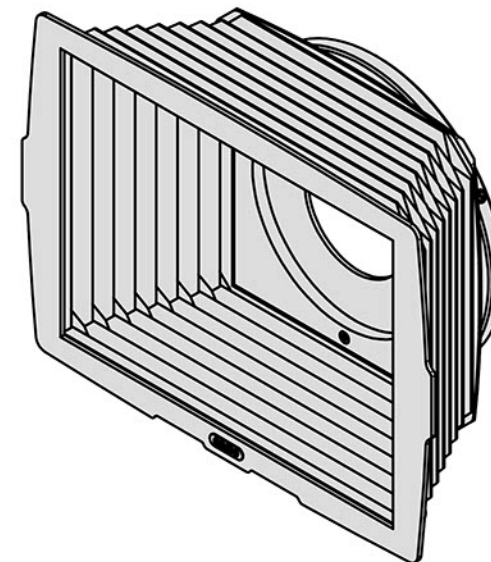

CS-G0836
Module 0.8 | 36 teeth

CS-G0648
Module 0.6 | 48 teeth

CS-G0560
Module 0.5 | 60 teeth

CS-G0575
Module 0.5 | 75 teeth

CS-M100
CS-152 15mm iris rod
clamp included

CS-M214
4x4 filter holder,
compatible with CS-M210