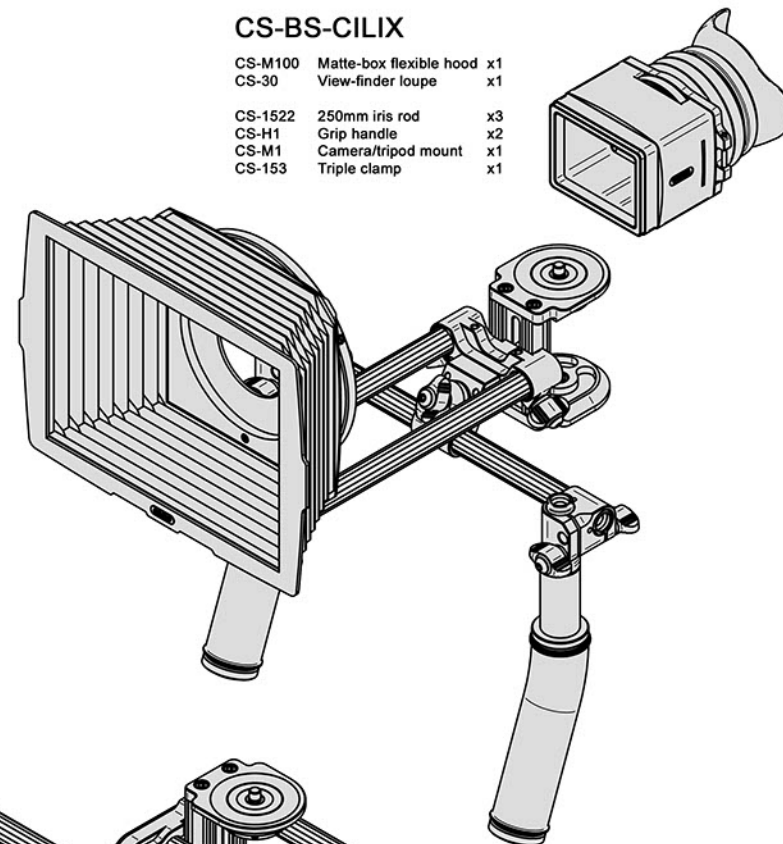

CS-BS-CILIX

CS-M100	Matte-box flexible hood	x1
CS-30	View-finder loupe	x1
CS-1522	250mm iris rod	x3
CS-H1	Grip handle	x2
CS-M1	Camera/tripod mount	x1
CS-153	Triple clamp	x1