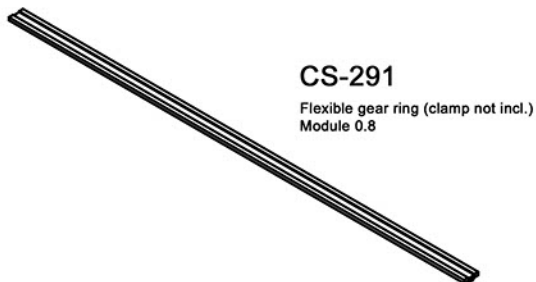

CS-M1

CS-M2

CS-M8

15mm CLAMPS

CS-MFC-1

CS-290
Flexible gear ring set
Module 0.8

CS-291
Flexible gear ring (clamp not incl.)
Module 0.8

CS-G0846
Module 0.8 | 46 teeth
STANDARD

CS-G0836
Module 0.8 | 36 teeth

CS-G0648
Module 0.6 | 48 teeth

CS-G0560
Module 0.5 | 60 teeth

CS-G0575
Module 0.5 | 75 teeth

CS-M100
CS-152 15mm iris rod
clamp included

CS-M214
4x4 filter holder,
compatible with CS-M210