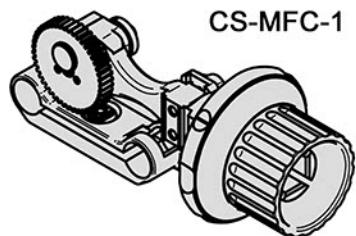

CS-M1

CS-M2

CS-M8

15mm CLAMPS

CS-MFC-1

CS-290
Flexible gear ring set
Module 0.8

CS-291
Flexible gear ring (clamp not incl.)
Module 0.8

CS-G0846
Module 0.8 | 46 teeth
STANDARD

CS-G0836
Module 0.8 | 36 teeth

CS-G0648
Module 0.6 | 48 teeth

CS-G0560
Module 0.5 | 60 teeth

CS-G0575
Module 0.5 | 75 teeth

CS-M100
CS-152 15mm iris rod
clamp included

CS-M214
4x4 filter holder,
compatible with CS-M210