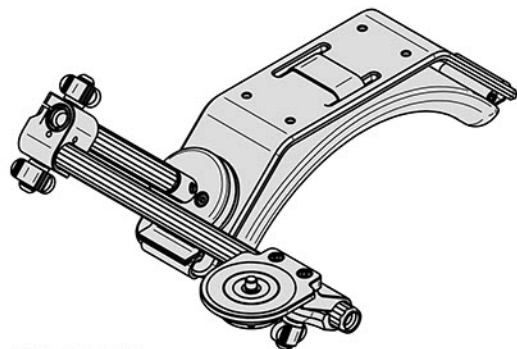

CS-302

CS-303

CS-304

CS-ABRIX

CS-1512	120mm iris rod	x1
CS-1522	250mm iris rod	x1
CS-P1	Shoulder pad	x1
CS-M0	Camera mount	x1
CS-151	Perpendicular clamp	x1
CS-155	Rod connector	x1

CS-STYX

CS-1522	250mm iris rod	x1
CS-1546	460mm iris rod	x2
CS-H1	Grip handle	x2
CS-P1	Shoulder pad	x1
CS-M1	Camera/tripod mount	x1
CS-152	Dual parallel clamp	x1
CS-153	Triple clamp	x1

CS-CILIX

CS-1522	250mm iris rod	x3
CS-H1	Grip handle	x2
CS-M1	Camera/tripod mount	x1
CS-153	Triple clamp	x1

CS-BS-CILIX

CS-M100	Matte-box flexible hood	x1
CS-30	View-finder loupe	x1
CS-1522	250mm iris rod	x3
CS-H1	Grip handle	x2
CS-M1	Camera/tripod mount	x1
CS-153	Triple clamp	x1