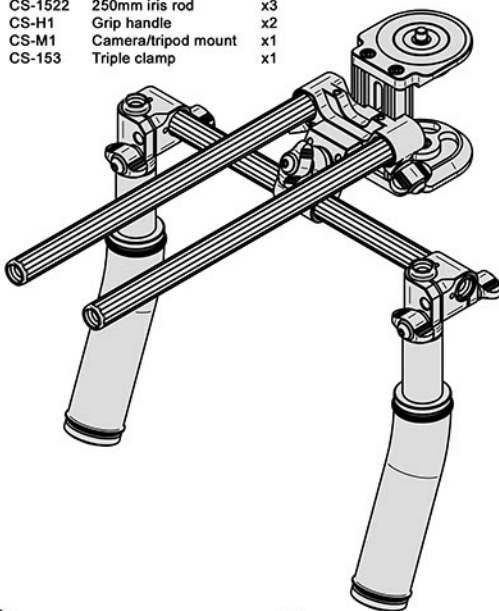

CS-ABRIX

CS-1512	120mm iris rod	x1
CS-1522	250mm iris rod	x1
CS-P1	Shoulder pad	x1
CS-M0	Camera mount	x1
CS-151	Perpendicular clamp	x1
CS-155	Rod connector	x1

CS-STYX

CS-1522	250mm iris rod	x1
CS-1546	460mm iris rod	x2
CS-H1	Grip handle	x2
CS-P1	Shoulder pad	x1
CS-M1	Camera/tripod mount	x1
CS-152	Dual parallel clamp	x1
CS-153	Triple clamp	x1

CS-CILIX

CS-1522	250mm iris rod	x3
CS-H1	Grip handle	x2
CS-M1	Camera/tripod mount	x1
CS-153	Triple clamp	x1

CS-BS-CILIX

CS-M100	Matte-box flexible hood	x1
CS-30	View-finder loupe	x1
CS-1522	250mm iris rod	x3
CS-H1	Grip handle	x2
CS-M1	Camera/tripod mount	x1
CS-153	Triple clamp	x1

CS-ZODIAC

CS-1522	250mm iris rod	x2
CS-1546	460mm iris rod	x2
CS-H1	Grip handle	x1
CS-P1	Shoulder pad	x1
CS-M1	Camera/tripod mount	x1
CS-150	Offset bracket	x1
CS-152	Dual parallel clamp	x1