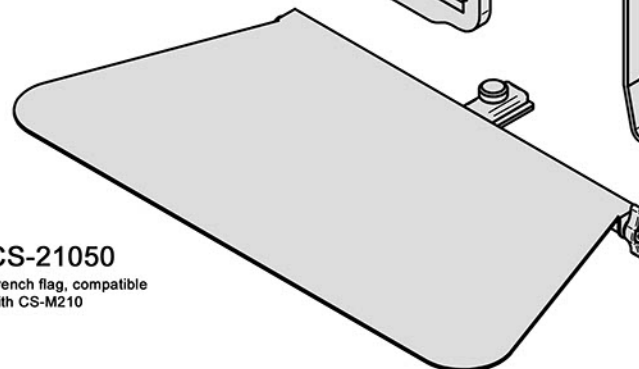

CS-21050
French flag, compatible
with CS-M210