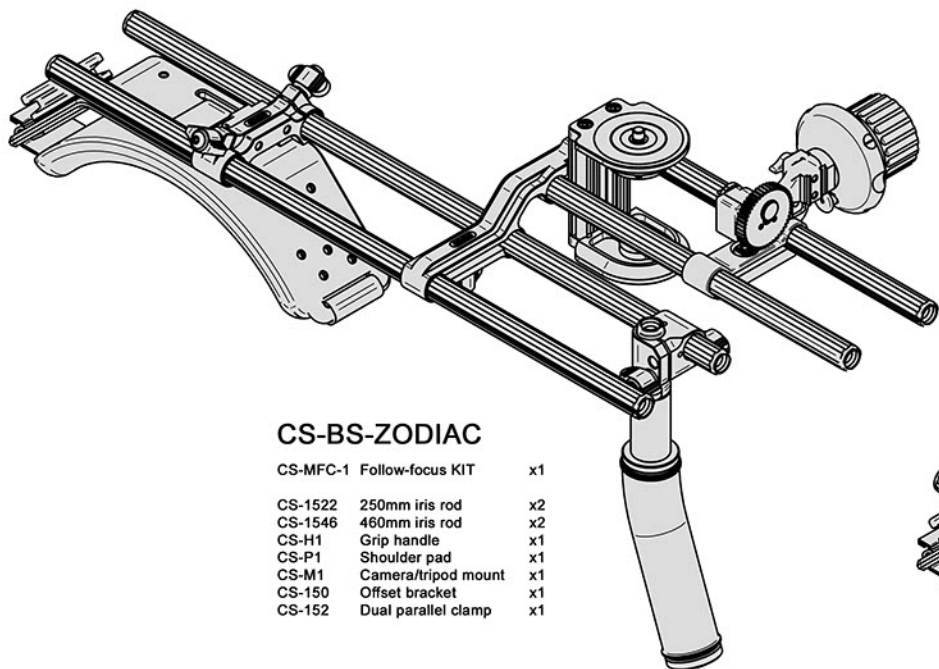

CS-BS-ZODIAC

CS-MFC-1	Follow-focus KIT	x1
CS-1522	250mm iris rod	x2
CS-1546	460mm iris rod	x2
CS-H1	Grip handle	x1
CS-P1	Shoulder pad	x1
CS-M1	Camera/tripod mount	x1
CS-150	Offset bracket	x1
CS-152	Dual parallel clamp	x1