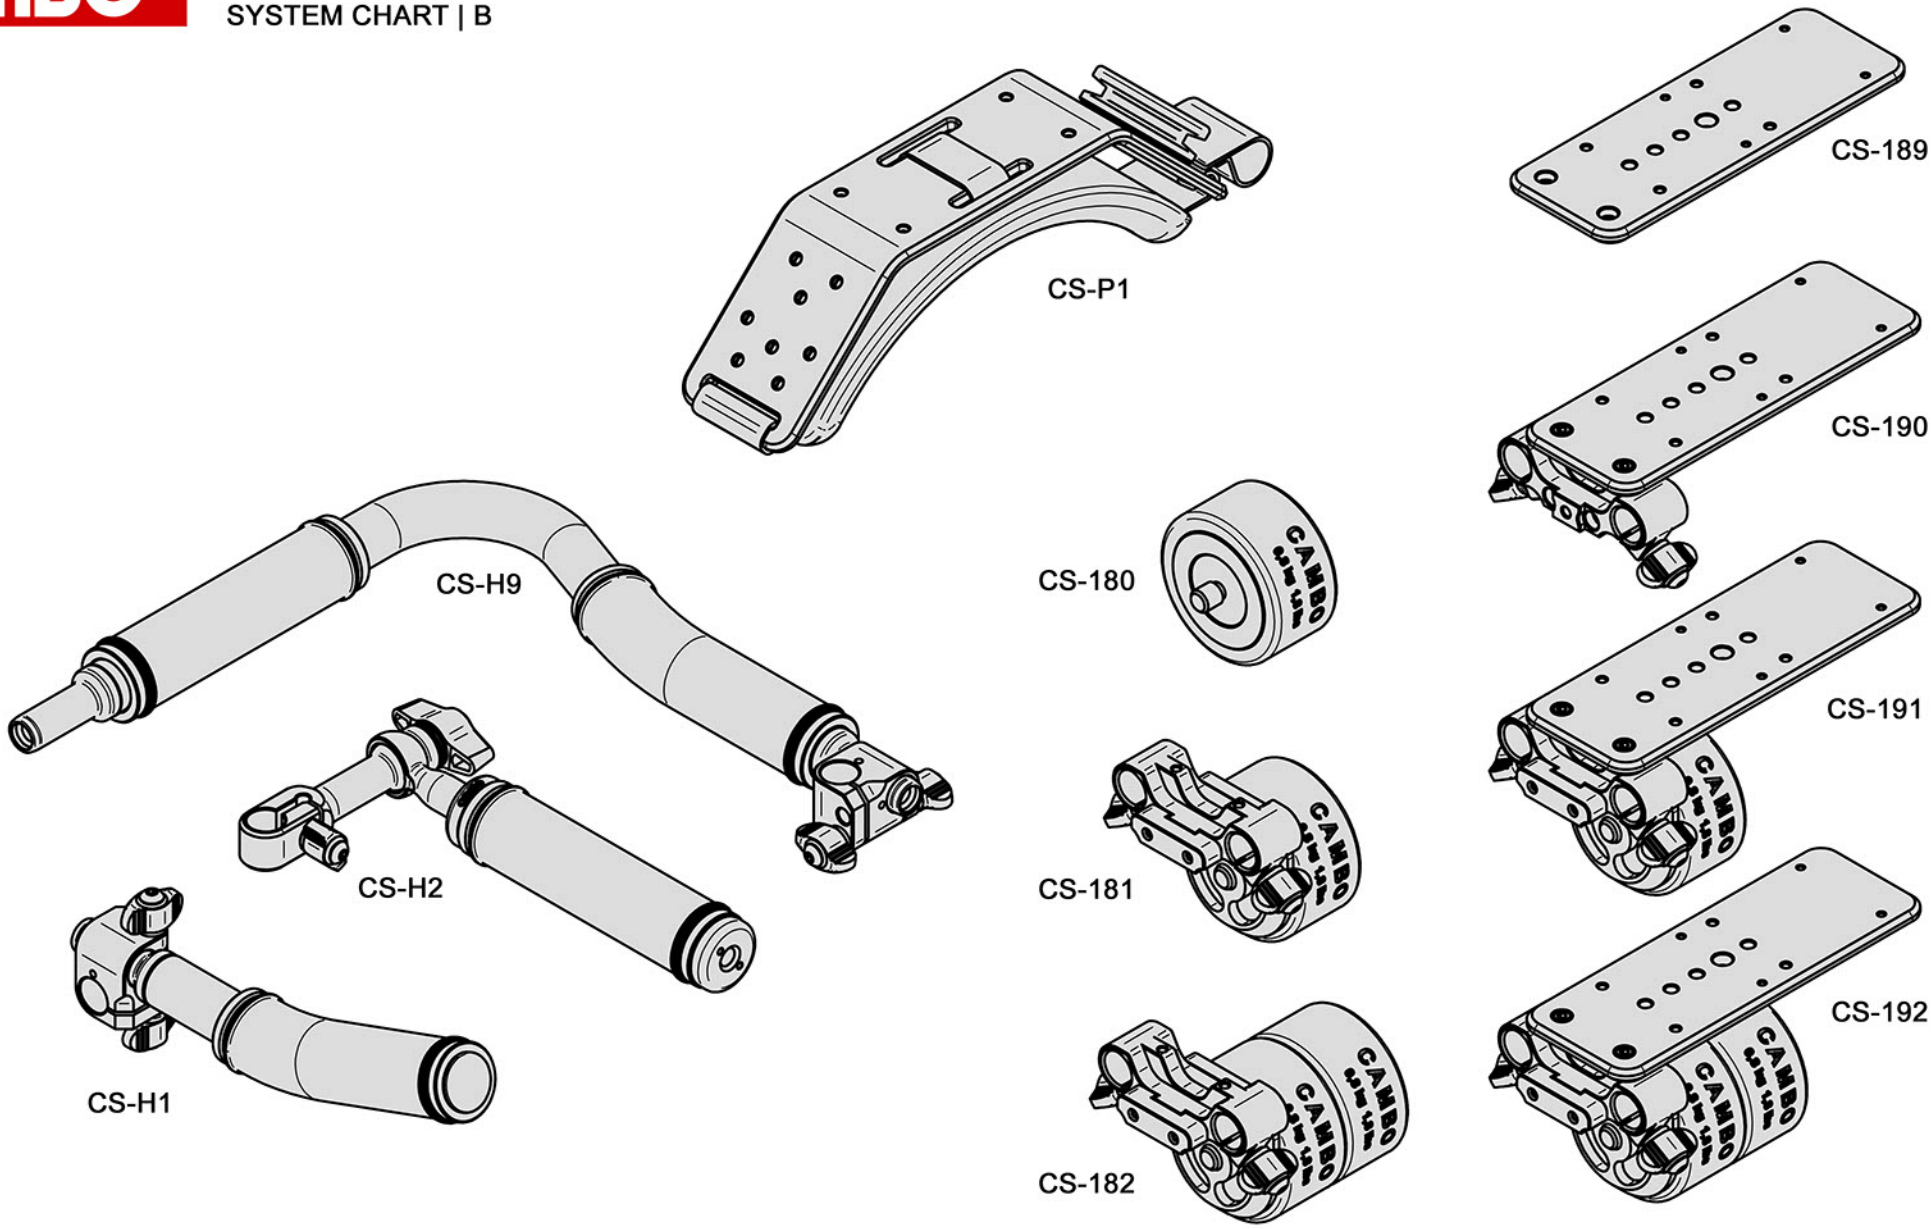

CS-M1

CS-M2

CS-M8

15mm CLAMPS

CS-MFC-1

CS-290
Flexible gear ring set
Module 0.8

CS-291
Flexible gear ring (clamp not incl.)
Module 0.8

CS-G0846
Module 0.8 | 46 teeth
STANDARD