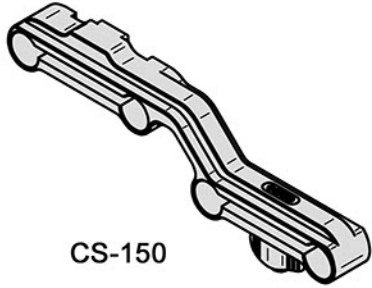

CS-144

CS-150

CS-151

CS-152

CS-153

CS-154

15mm IRIS RODS

CS-394

CS-M1

CS-M2

CS-M8

15mm CLAMPS

CS-MFC-1

CS-290
Flexible gear ring set
Module 0.8

CS-291
Flexible gear ring (clamp not incl.)
Module 0.8

CS-G0846
Module 0.8 | 46 teeth
STANDARD

CS-G0836
Module 0.8 | 36 teeth

CS-G0648
Module 0.6 | 48 teeth

CS-G0560
Module 0.5 | 60 teeth

CS-G0575
Module 0.5 | 75 teeth

CS-M100
CS-152 15mm iris rod
clamp included

CS-M214
4x4 filter holder,
compatible with CS-M210