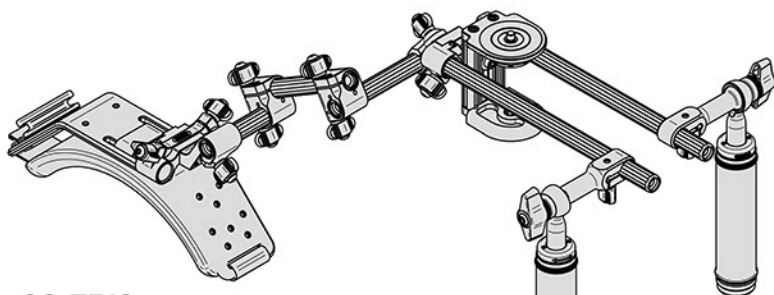

CS-ERIS

CS-1509	90mm iris rod	x1
CS-1512	120mm iris rod	x2
CS-1522	250mm iris rod	x2
CS-H2	Telescopic handle	x2
CS-P1	Shoulder pad	x1
CS-M1	Camera/tripod mount	x1
CS-151	Perpendicular clamp	x2
CS-153	Triple clamp	x2