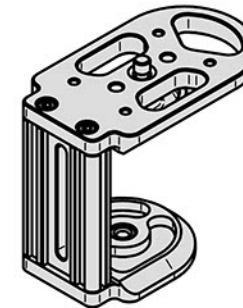

CONNECTORS / ADAPTORS

HDRB

CS-155

CS-156

CS-157

CS-396

CS-397

CS-M0

CS-M1

CS-M2

CS-M8

15mm CLAMPS

CS-MFC-1

CS-290
Flexible gear ring set
Module 0.8

CS-291
Flexible gear ring (clamp not incl.)
Module 0.8

CS-G0846
Module 0.8 | 46 teeth
STANDARD

CS-G0836
Module 0.8 | 36 teeth

CS-G0648
Module 0.6 | 48 teeth

CS-G0560
Module 0.5 | 60 teeth

CS-G0575
Module 0.5 | 75 teeth

CS-M100
CS-152 15mm iris rod
clamp included

CS-M214
4x4 filter holder,
compatible with CS-M210