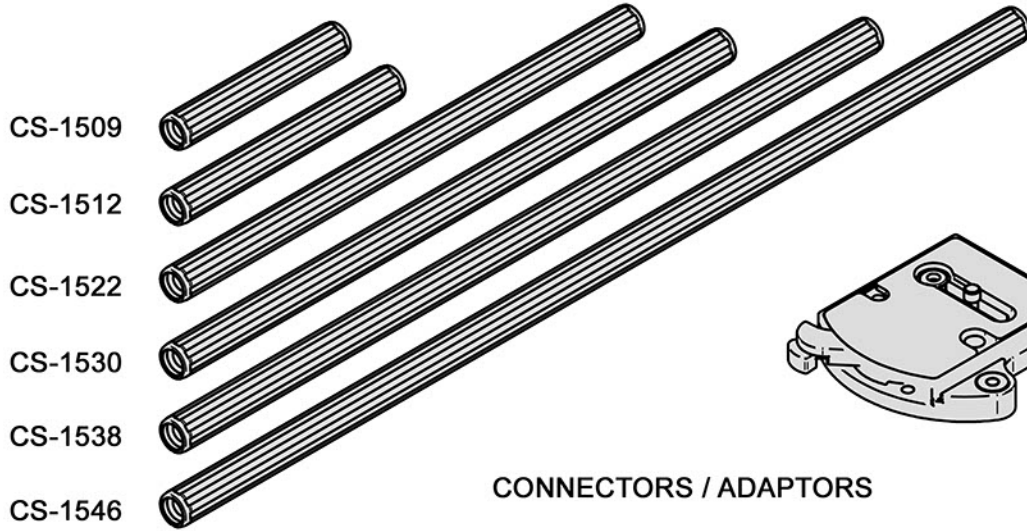

CS-394

15mm IRIS RODS