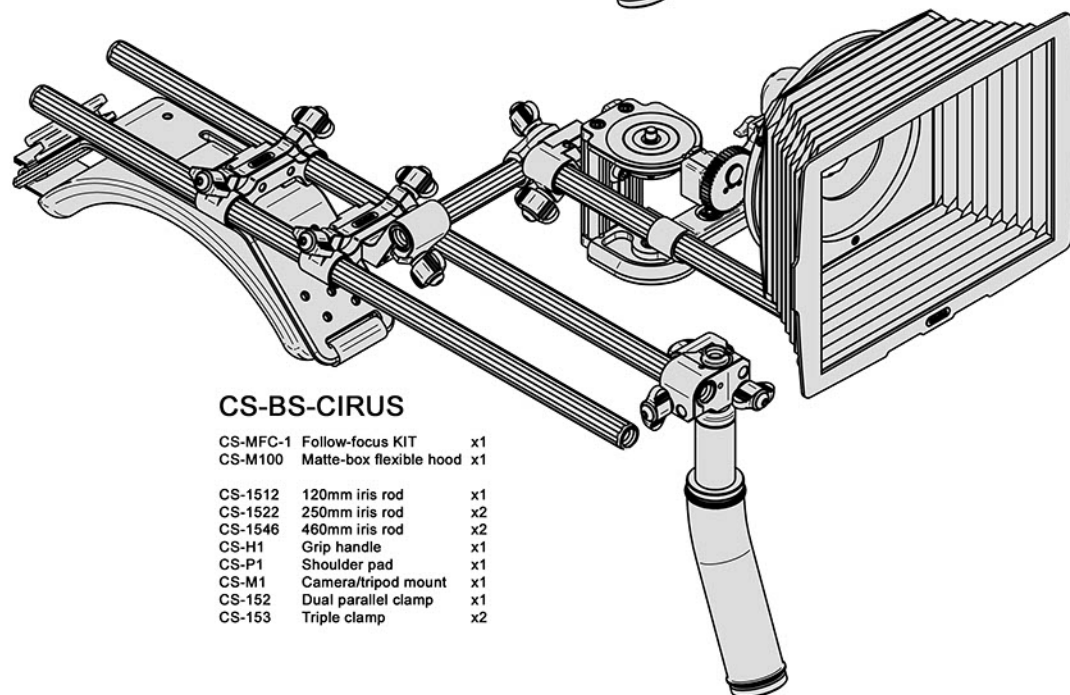

CS-BS-CIRUS

CS-MFC-1	Follow-focus KIT	x1
CS-M100	Matte-box flexible hood	x1
CS-1512	120mm iris rod	x1
CS-1522	250mm iris rod	x2
CS-1546	460mm iris rod	x2
CS-H1	Grip handle	x1
CS-P1	Shoulder pad	x1
CS-M1	Camera/tripod mount	x1
CS-152	Dual parallel clamp	x1
CS-153	Triple clamp	x2