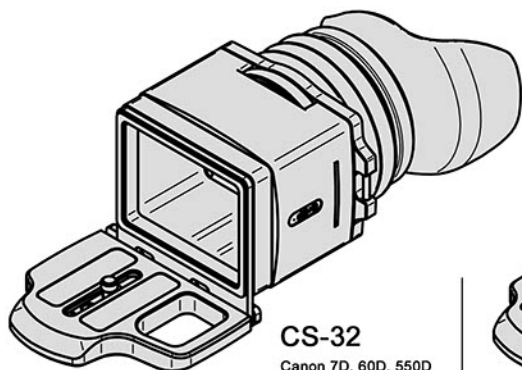

CS-M210
4x4 filter holder and 15mm
iris rod clamp included

CS-21050
French flag, compatible
with CS-M210

CS-30

Canon 1D MKIV, 5D MKII, 7D, 60D, 550D
Nikon D3s, D300s, D90, D3100
Pentax K-5, K-7 K-x

CS-32

Canon 7D, 60D, 550D
Nikon D90, D3100
Pentax K-5, K-7 K-x