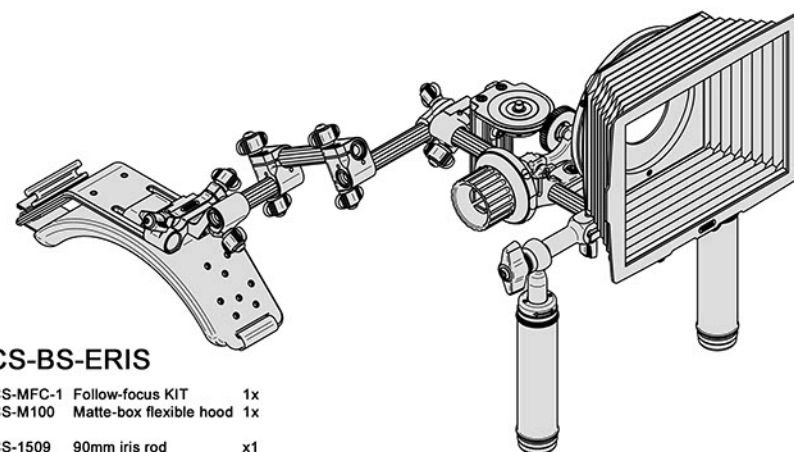

CS-BS-ERIS

CS-MFC-1	Follow-focus KIT	1x
CS-M100	Matte-box flexible hood	1x
CS-1509	90mm iris rod	x1
CS-1512	120mm iris rod	x2
CS-1522	250mm iris rod	x2
CS-H2	Telescopic handle	x2
CS-P1	Shoulder pad	x1
CS-M1	Camera/tripod mount	x1
CS-151	Perpendicular clamp	x2
CS-153	Triple clamp	x2