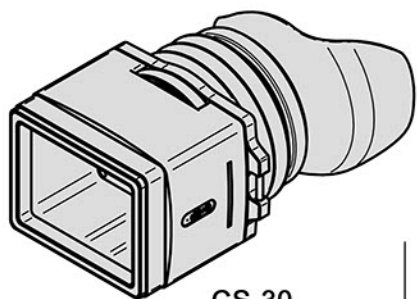

CS-G0836
Module 0.8 | 36 teeth

CS-G0648
Module 0.6 | 48 teeth

CS-G0560
Module 0.5 | 60 teeth

CS-G0575
Module 0.5 | 75 teeth

CS-M100
CS-152 15mm iris rod
clamp included

CS-M214
4x4 filter holder,
compatible with CS-M210

CS-M210
4x4 filter holder and 15mm
iris rod clamp included

CS-21050
French flag, compatible
with CS-M210

CS-30

Canon 1D MKIV, 5D MKII, 7D, 60D, 550D
Nikon D3s, D300s, D90, D3100
Pentax K-5, K-7 K-x

CS-32

Canon 7D, 60D, 550D
Nikon D90, D3100
Pentax K-5, K-7 K-x