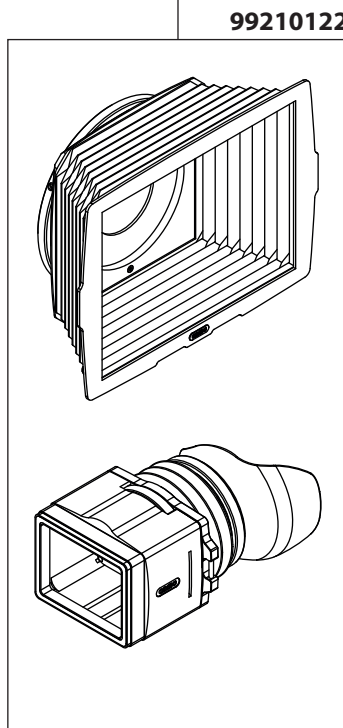

CAMBO[®] CS-CILIX RIG

CS-M1	1x	Compact camera/tripod mount
CS-H1	2x	Grip handle, compact
CS-153	1x	Triple rod clamp
CS-1522	3x	Iris rods 250mm

CS-BS-CILIX BUNDLE

CS-Cilix + CS-M100 +
CS-30 loupe