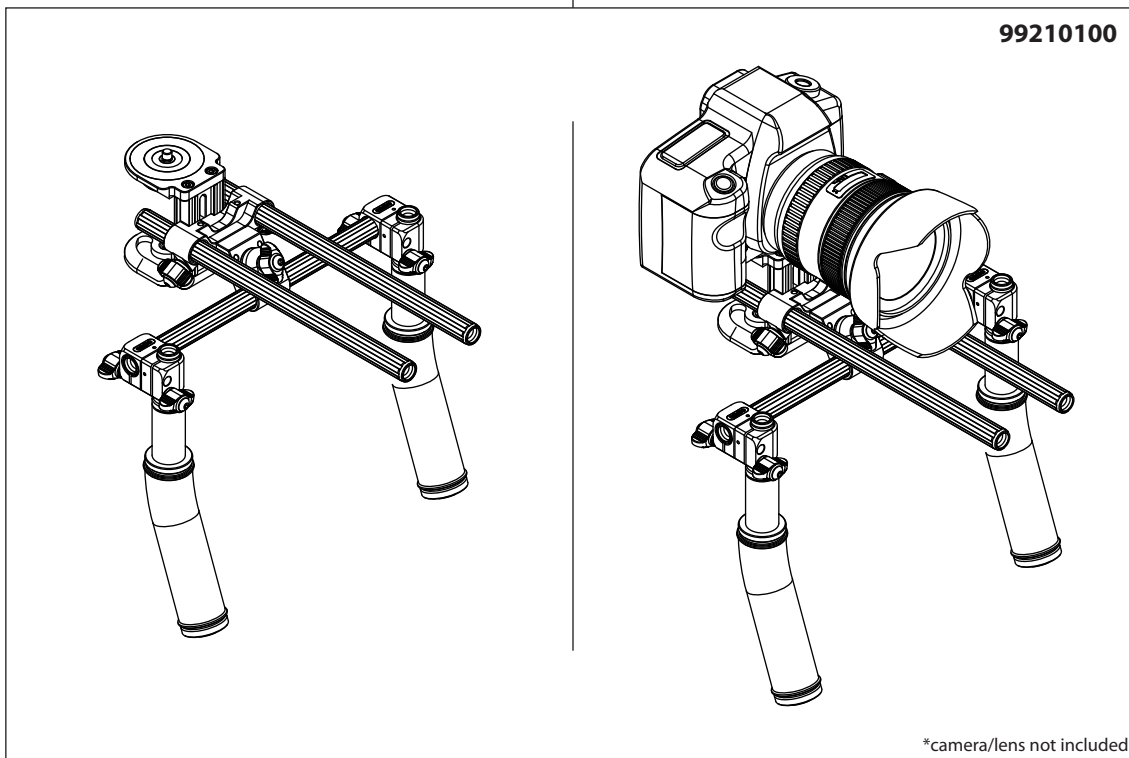

CAMBO[®] CS-CILIX RIG

CS-M1	1x	Compact camera/tripod mount
CS-H1	2x	Grip handle, compact
CS-153	1x	Triple rod clamp
CS-1522	3x	Iris rods 250mm

CS-BS-CILIX BUNDLE

CS-Cilix + CS-M100 +
CS-30 loupe