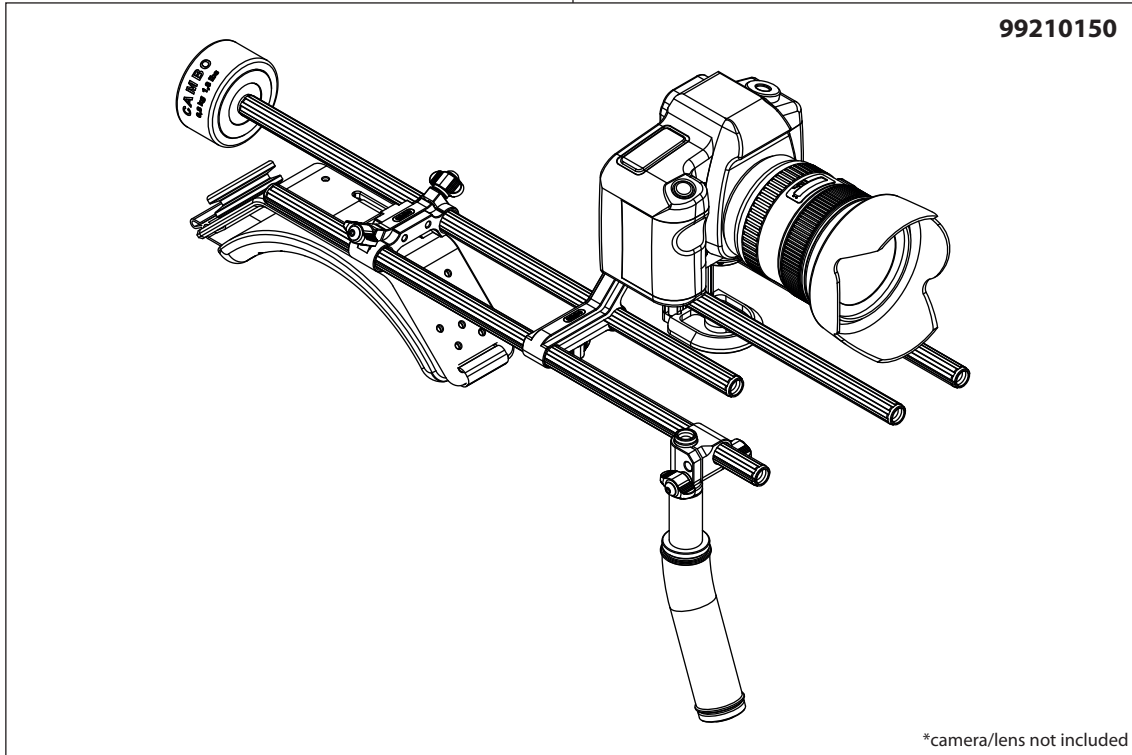

CAMBO[®] CS-ZODIAC RIG

CS-M1	1x	Compact camera/tripod mount	CS-180	1x	Counterweight
CS-H1	1x	Grip handle, compact			
CS-152	1x	Dual rod clamp			
CS-150	1x	Offset rod clamp			
CS-P1	1x	Adjustable shoulder pad			
CS-1522	2x	Iris rods 250mm			
CS-1546	2x	Iris rods 460mm			