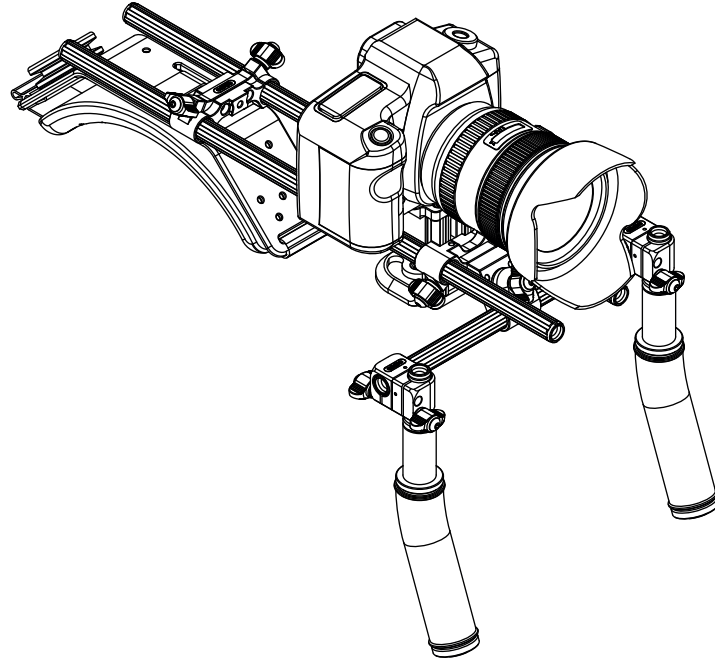

# CAMBO<sup>®</sup> CS-STYX RIG

CS-M1	1x	Compact camera/tripod mount
CS-H1	2x	Grip handle, compact
CS-152	1x	Dual rod clamp
CS-153	1x	Triple rod clamp
CS-P1	1x	Adjustable shoulder pad
CS-1522	1x	Iris rods 250mm
CS-1546	2x	Iris rods 460mm

99210300

\*camera/lens not included